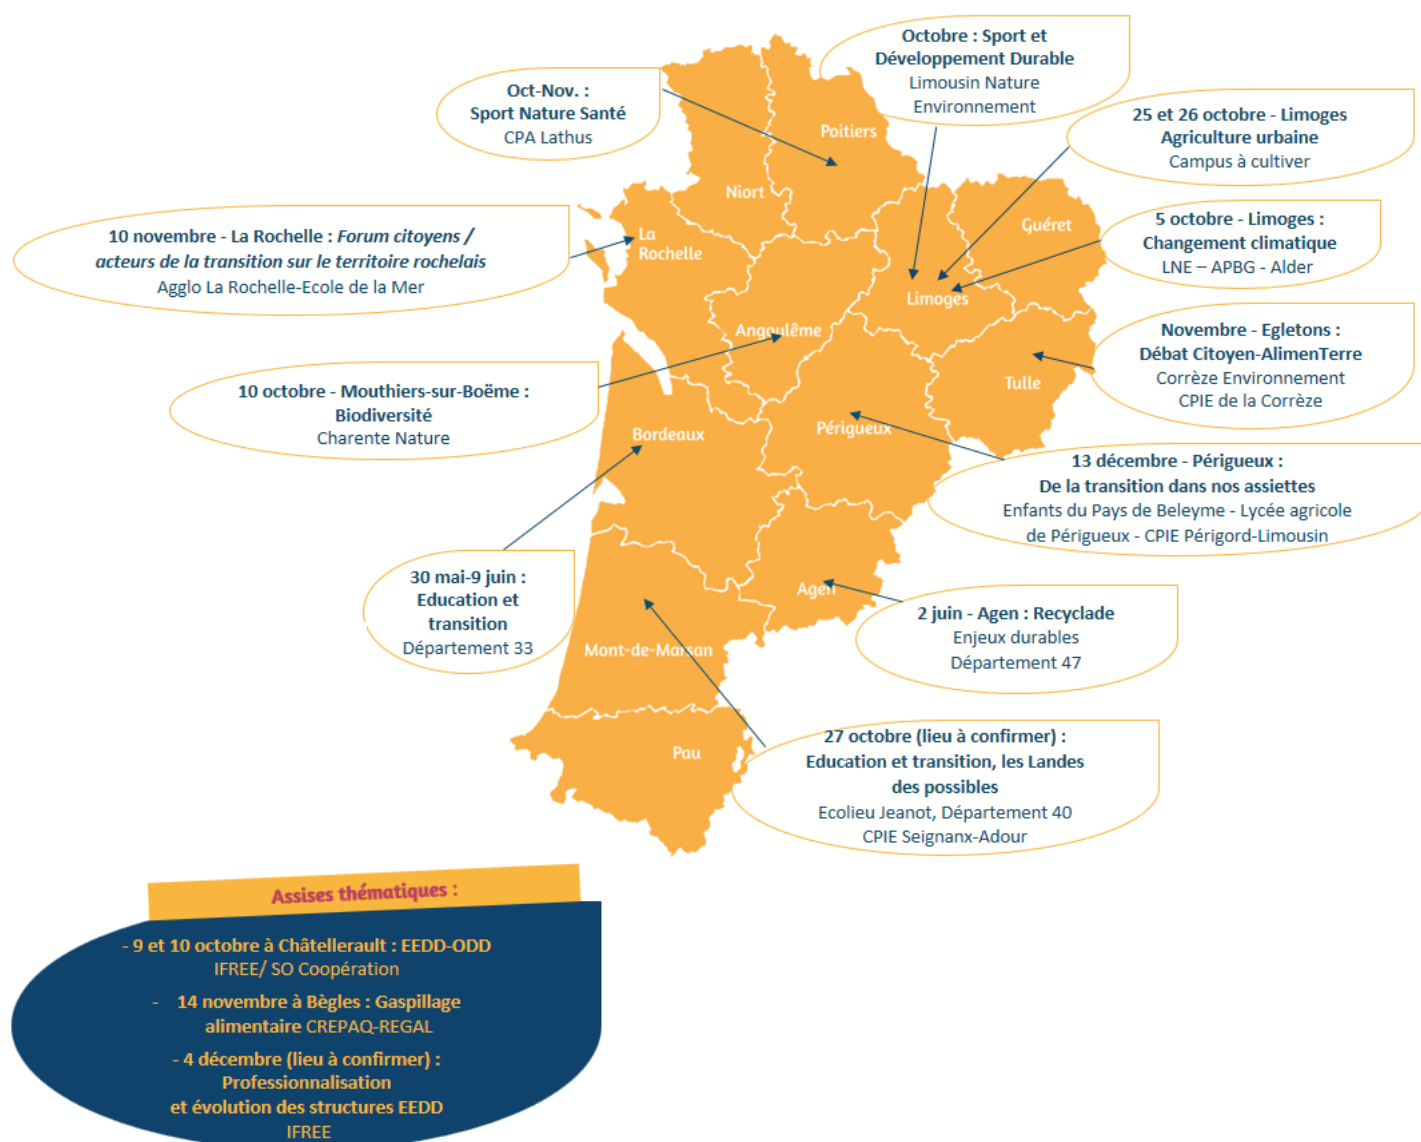

Au programme des Assises 2018 en Nouvelle-Aquitaine

Mise à jour le 9 juillet 2018 : carte susceptible d'être modifiée

Retrouvez toute l'information sur le site :

www.assiseseedd-nouvelleaquitaine.fr

Si vous souhaitez organiser un événement dans votre territoire, n'hésitez pas à vous manifester !

Contact : Anne Troquart
06 66 13 08 14
anne.troquart@graine-aquitaine.org